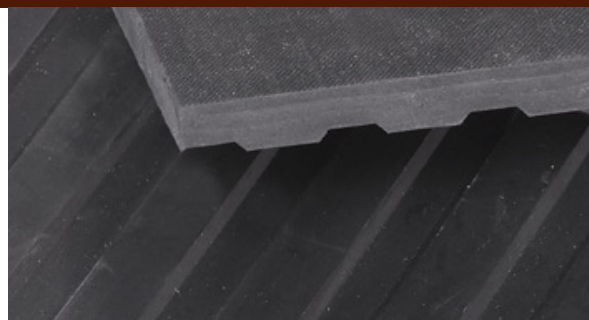

### TAPIS DE HAYON type B

## **Tapis d'étable**

Couleur : noir

Qualité : NR/SBR

Exécution : 1 face profil cannelé, 1 face impression toile

Format : 1.35 X 6 M

Épaisseur : 12 mm

## **Plaque d'étable**

Couleur : noir

Qualité : NR/SBR

Exécution : 1 face profil cannelé, 1 face aspect «bulles»

Format : 1.00 X 2.00 M

Épaisseurs : 10 et 17 mm