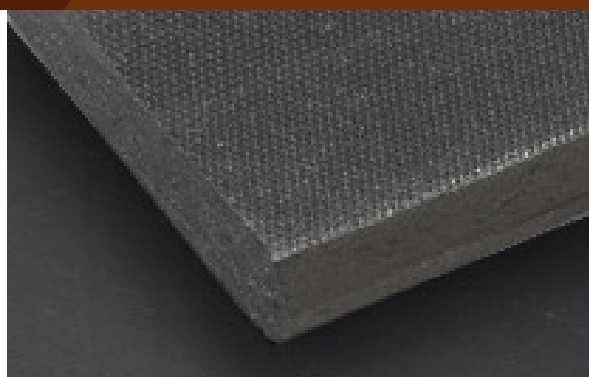

CAOUTCHOUC pour les bas flancs et en protection de parois

Couleur : noir

Qualité : NR/SBR

Exécution : 1 face lisse, 1 face impression toile OU
2 faces lisses avec 1 ou 2 plis textile

Épaisseurs : 3 à 6 mm suivant exécution

Largeur rouleaux : 1.40 M

Longueur rouleaux : 10.00 M

CAOUTCHOUC pour le sol de cabine de sellerie PASTILLES

Couleur : noir et gris (pour l'ép. 3,5 mm)

Qualité : NR/SBR 70°sh +/- 5 (différentes qualités : standard, spécial extérieur, Nitrile : résistant aux huiles)

1 face profil «pastilles», 1 face impression toile

Largeurs : 1.00, 1.20 M sauf épaisseur 3mm en 1.50 M
(exécution : 2 faces toilées)

Longueur rouleaux : 10 M