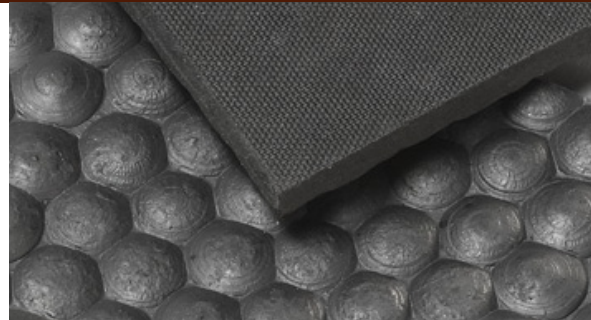

## Martelé / toilé

Couleur : noir

Qualité NR / SBR 70°sh +/- 5

1 face profil «martelé» + 1 face impression toile

Épaisseurs : 8 mm / 10 mm

Largeurs rouleaux : 1.65 M / 1.80 M / 2 M (suivant l'épaisseur)

Longueurs rouleaux : de 10 M à 12 M (suivant l'épaisseur)

## 2 faces toile

Couleur : noir

Qualité NR / SBR 70°sh +/- 5

Exécution : 2 faces impression toile

Épaisseur : 8 mm

Largeur rouleaux : 2 M

## Tapis de Hayon

pour rampe d'accès de VAN / CAMION / BETAILLIERE

1 face avec lattes transversales moulées dans la largeur

1 face impression toile

Dimensions :

type A 1.55 X 1.75 M

type B 1.20 X 2.40 M

type C 1.22 X 2.14 M