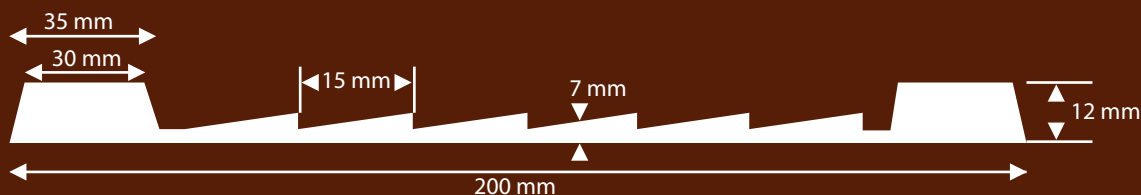

Profils de tapis de pont VAN / VL / BETAILLIÈRE / REMORQUE

TAPIS DE HAYON type A et C