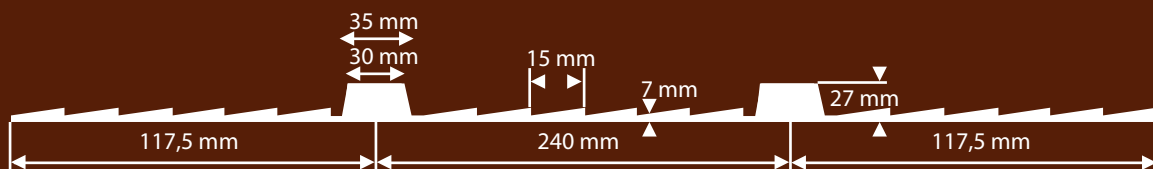

TAPIS DE HAYON type B